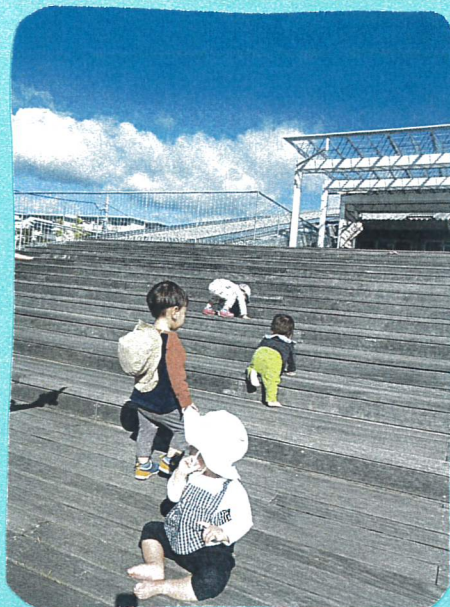

すべり台に夢中で
つむぎちゃん！
時々保育者と
目が合うと
手を振ってくれて
いましてよ
何度も「しゃー！」と
言っていてつむぎちゃんごしに☆

坂道や
ウッドデッキと
よいしょ！よいしょ！と
一生懸命登っていて
「かよちゃん！！一番
上までくるとニコリ
笑顔を見せてくれていましてよ

外の道足各を走る
車に夢中な
ひかりくん
指さし「グッダー！」と
嬉しそうに
教えてくれていましてよ！

手に石ツを持ち
パラパラ〜と
落とす音や感触を
楽しむつむぎちゃん！
「おもしろいね」と声を
掛けるとうん！うん！と
返事をしてくれて
いましてよ☆

1/6 おとのほの えんていど あそびだよ☆

今日はおとのほの園庭に遊びに行きましたよ
初めての場所でしたがすぐに坂を登りすべり台へ
行くので石ツの感触を楽しんでとそれぞれが
好きは遊びを見つけるとめいっは楽しんでいますよ😊

おとのほのお友達が
三輪車に乗っているの
を見て「私も！」と言うように
指さして「ゆづきちゃん
三輪車にまたがって
保育者に後ろから押して
もらおうと今度は行き方
方向を指さしていましてよ

保育者と一緒に
すべり台をすべるゆづきちゃん！
最初ドキドキした表情を
見せていたのですが
小慣れてくると楽しそうに
笑顔を見せてくれて
いましてよ

園庭につくと
すぐにすべり台へと
遊びに行っていて
みゆちゃんの手で
速度調節をして
すべり台の近くにいる
保育者と目を合わせ
笑顔を見せてくれて
いましてよ☆

ウッドデッキの階段を
上手にハイハイで登る
はるまくん！！
時々休むかのように
へたっとなり園庭の
様子を楽しそうに
見ていましてよ