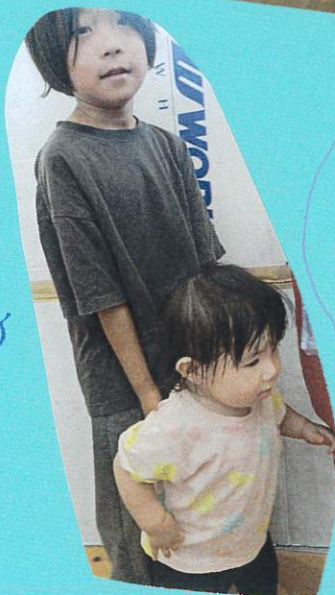

みのりさんの作った めいろにいったよ☆

先日行われた「わくわくみのりソテイ☆」で作った
迷路に遊びに行きました☆
優しいお兄ちゃん・お姉ちゃんに
手を貸してもらったよ。
迷路の中を案内してもらって
ニコニコのめばえさん
でした😊

いってみようかな...どうしよう...

こっちは
たんたろう?

キョロキョロ

こっちは
こっちは!

迷路の中では
みのりさんが
「こっちだよ!」
「手つなごじ」と
優しく声をかけてくれ
いろんな道と
楽しそうに
歩きまわっていた
めばえさんでした。

ここも
通れるん
だね!

どうしようかな...

なにか見えるぞ!!

キラリ☆

これは
たんた!?と
顔を出して
にっこり
笑っていました

真はめいろにどろり
いろんな道
いってみよう!!