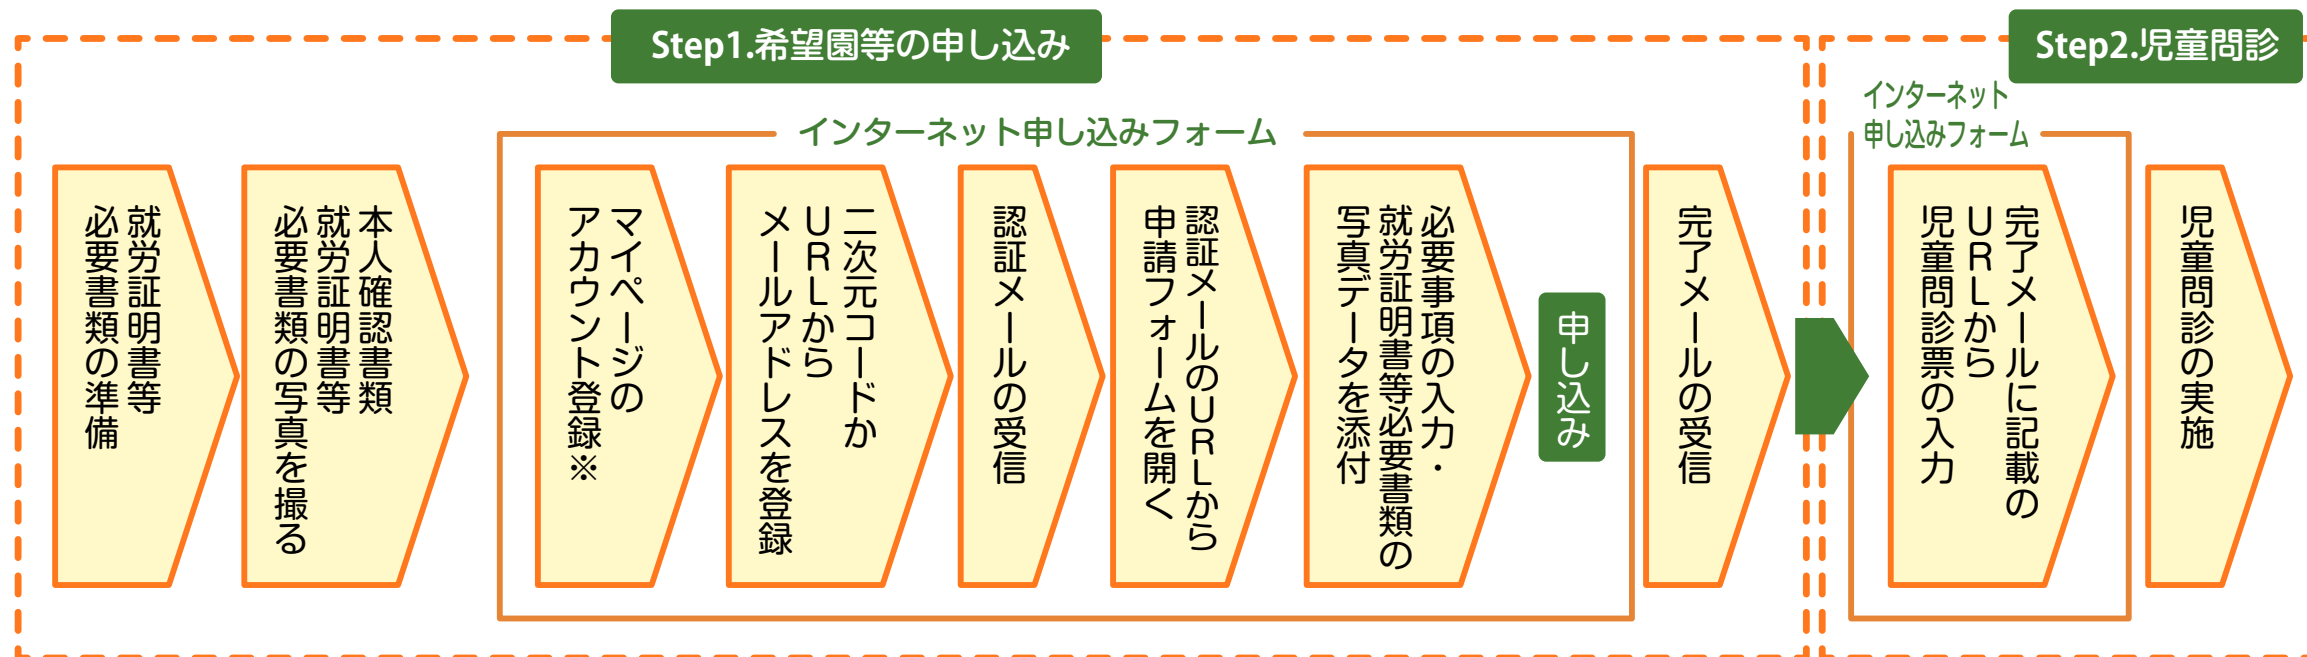

鮎川保育園入園申し込みの流れ

インターネットからお申し込みください。流れは以下の通りです。Step1・2両方の手続きを完了させてください。

※マイページの登録は初回のみ